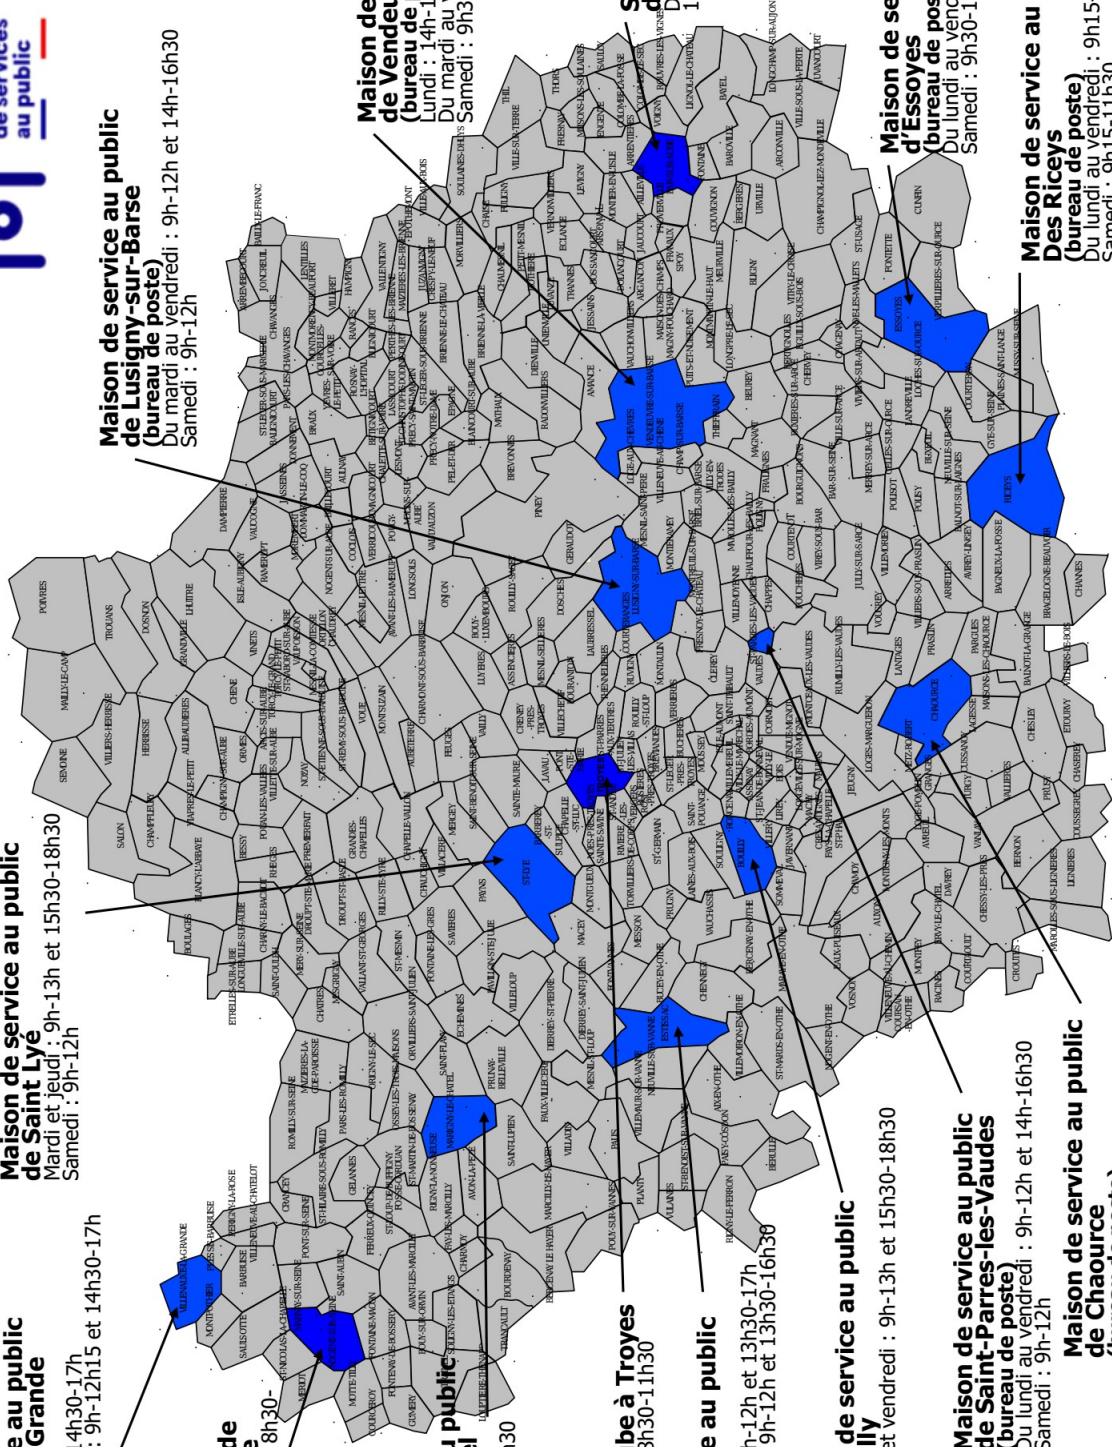

Maison de service au public de Villenauxe-la-Grande (bureau de poste)
Lundi : 10h30-12h et 14h30-17h
Du mardi au vendredi : 9h-12h15 et 14h30-17h
Samedi : 9h-12h15

Maison de service au public de Saint Lye
Mardi et jeudi : 9h-13h et 15h30-18h30
Samedi : 9h-12h

Maison de service au public de Saint-Parres-les-Vaudes (bureau de poste)
Du lundi au vendredi : 9h-12h et 14h-16h30
Samedi : 9h-12h

Maison de service au public de Chaource (bureau de poste)
Du lundi au vendredi : 9h-12h et 13h45-16h30
Samedi : 9h-12h

Maison de service au public de Vendeuvre-sur-Barse (bureau de poste)
Lundi : 14h-17h
Du mardi au vendredi : 9h30-12h et 14h-17h
Samedi : 9h30-12h

Sous-préfecture de Bar-sur-Aube
Du lundi au vendredi : 8h30-11h30

Maison de service au public d'Essoyes (bureau de poste)
Du lundi au vendredi : 9h30-11h30 et 13h30-16h
Samedi : 9h30-11h30

Maison de service au public Des Riceys (bureau de poste)
Du lundi au vendredi : 9h15-11h30 et 13h30-16h
Samedi : 9h15-11h30